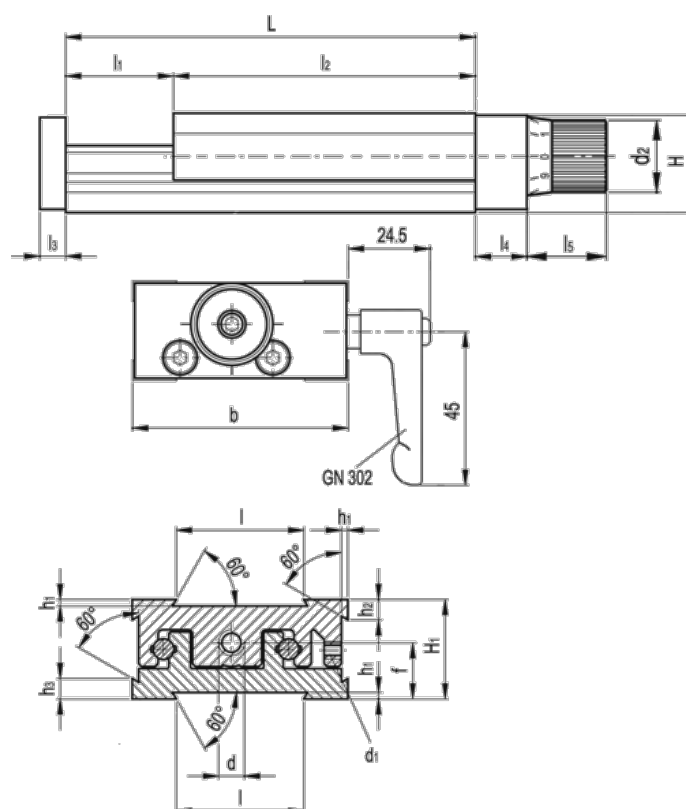

Varenummer: 20771033
 Beskrivelse: Justerbar slædeenhed
 GN 900-120-260-100-D-2

Mål

b = 120	h2 = 13.8
d = M10x1	h3 = 13.8
d1 = M5	l = 80
d2 = 34	L - l1 = 260-100
f = 26.3	l2 = 160
H = 45.0	l3 = 10
h1 = 2.0	l4 = 18
H1 = 46	l5 = 34